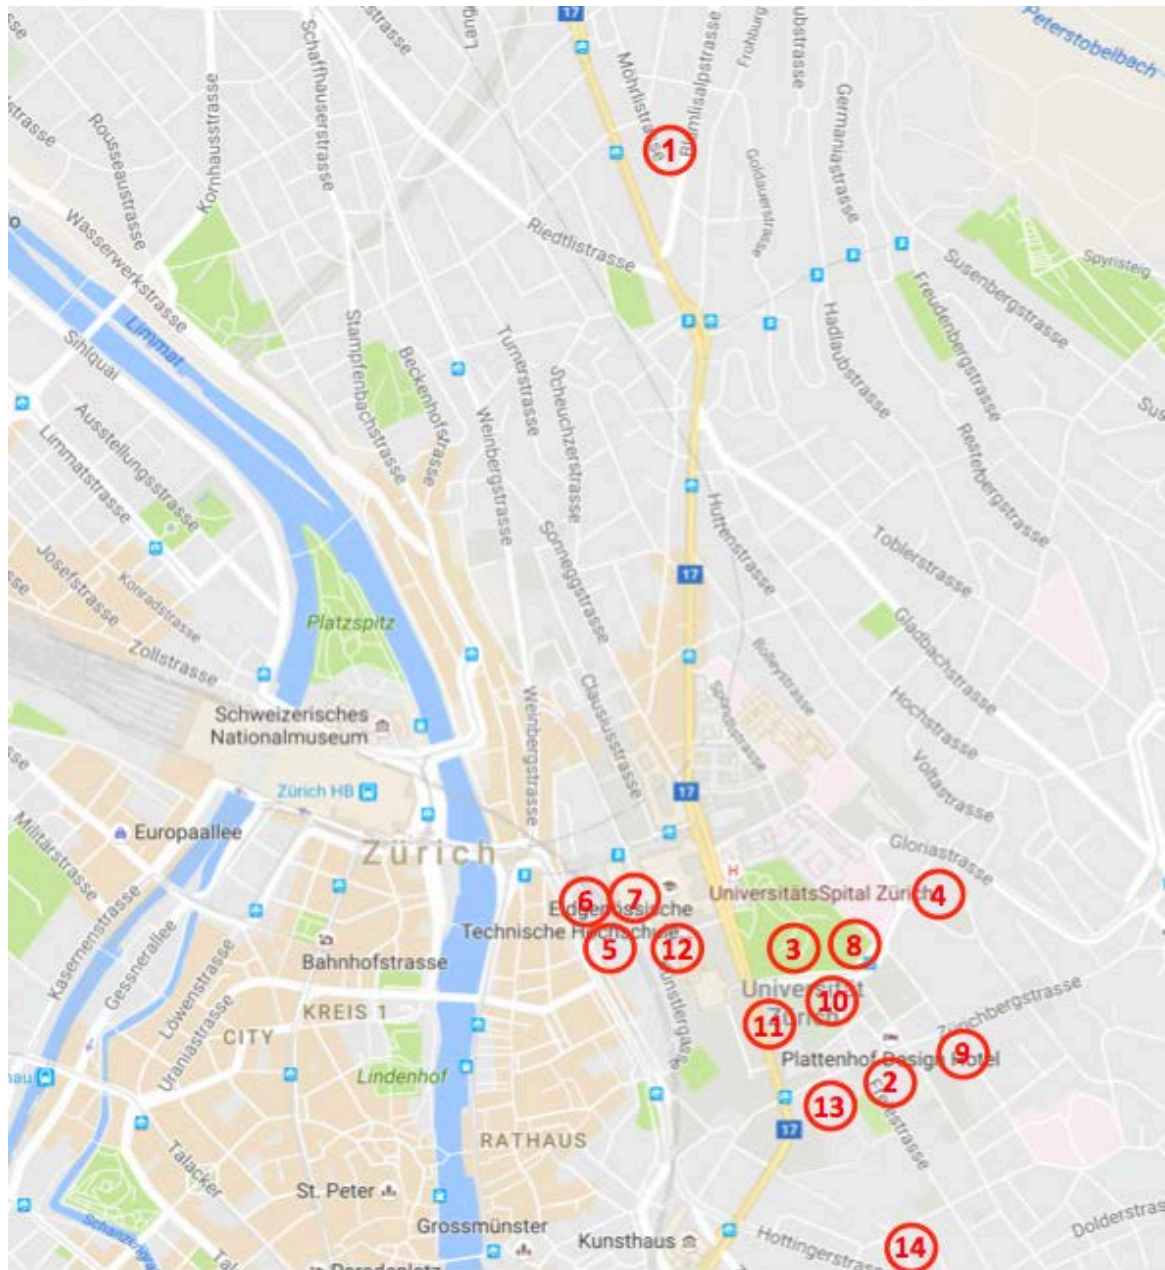

Übersicht Oberflächenparkplätze im Zentrum, Stand Mai 2017

Alle Parkplätze der Universität Zürich sind bewilligungs- und kostenpflichtig.

Das Parkieren ist nur mit Parkvignette oder Tagesparkkarte erlaubt.

Oberflächenparkplätze P1:

- | | | | |
|---|------------------------|----|--|
| 1 | Blüemlisalpstrasse 10 | 9 | Pestalozzistrasse 24 |
| 2 | Freiestrasse 15 | 10 | Plattenstrasse 27 / 47 |
| 3 | Gloriastrasse | 11 | Rämistrasse 59 / 62 / 64 / 66 / 68 / 74 / 80 |
| 4 | Hädeliweg 10 | 12 | Schönbergasse 1 / 2 / 9 |
| 5 | Hirschengraben 48 | 13 | Schönleinstrasse 2 |
| 6 | Hirschengraben 82 / 84 | 14 | Wilfriedstrasse 6 |
| 7 | Künstlergasse 15 / 15a | | |
| 8 | Moussonstrasse 19 | | |